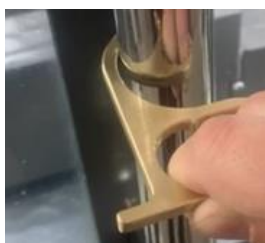

objet en image sur <https://C.online/>